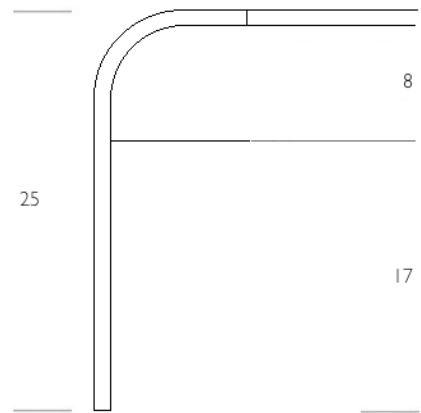

EG

Matratzenmass 160 x 200
Mattress size

Rahmen
Frame

WOOD I

Typographie einseitig
Typography just on one side

HUTYPO16

Matratzenmass 180 x 200
Mattress size

WOOD I

Typographie einseitig
Typography just on one side

HUTYPO18

Matratzenmass 200 x 200
Mattress size

WOOD I

Typographie einseitig
Typography just on one side

HUTYPO20

Optionen | Options

Matratzenlänge 210 cm | mattress length 210 cm
Verblendung 10 cm | revetment 10 cm
Verblendung 12 cm | revetment 12 cm

Gesamtlänge 220 cm | total Size 220 cm
max. Einbauhöhe Rost 8 cm | max. Height of Slats 8 cm
max. Einbauhöhe Rost 10 cm | max. Height of Slats 10 cm

L220
VB10
VB12

HUGUES TYPOGRAPHY Beistelltische | Sidetables