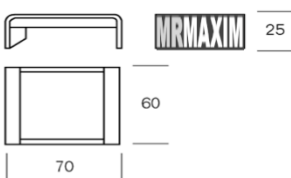

WOOD I Typographie einseitig
Typography just on one side

HUTYPO-T22

Beistelltisch rechteckig **70 x 60**
Sidetable rectangular