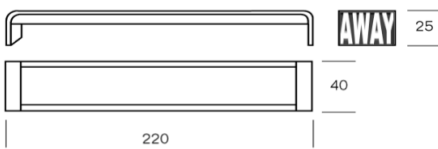

HUTYPO-T18

langer Ablagetisch zu Bett mit Matratzenmass **180 x 40**
 long sidetable to bed with mattress width

WOOD I Typographie einseitig
 Typography just on one side

HUTYPO-T20

langer Ablagetisch zu Bett mit Matratzenmass **200 x 40**
 long sidetable to bed with mattress width