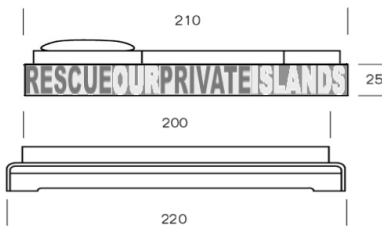

WOOD I

Typographie einseitig
Typography just on one side

HUTYPO18

Matratzenmass 200 x 200
Mattress size