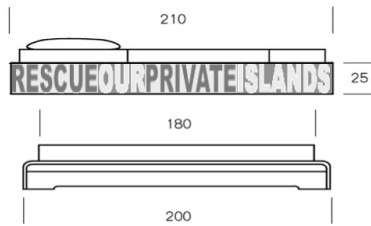

Rahmen
Frame

WOOD I

Typographie einseitig
Typography just on one side

HUTYPO16

Matratzenmass 180 x 200
Mattress size