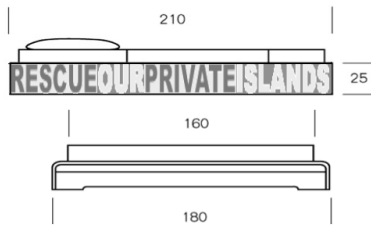

Matratzenmass 160 x 200
Mattress size