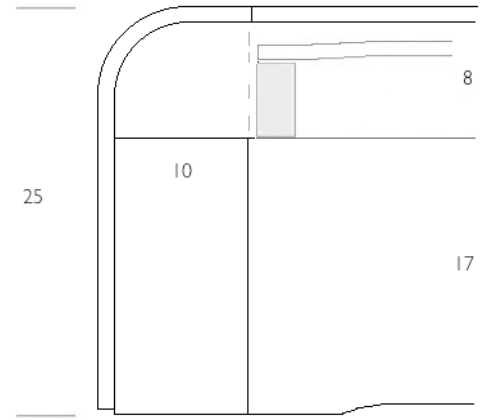

HUGUES TYPOGRAPHY

Produkt Informationen

Schlichtes Bett mit geschlossenen Seiten aus gebogenem Formholz. Alles in Eiche ebenholzfarbig gebeizt und je einer einseitigen, von Hand aufgetragenen Typographie.

Die aufgeführten Breiten sind Matratzenmasse, die effektive Gesamtbreite beträgt jeweils + 20 cm.

Je nach Einbauhöhe des zum Einsatz gelangenden Einlegerostes, muss die Verblendung stirnseitig höher dimensioniert werden. Siehe hierfür unter Optionen auf der rechten Seite unten KODEX VB10 oder VB12.

simple bedframe with closed sides in rounded plywood. Completely veneered in oak ebony and on one side decorated by a handcrafted typography.

The listed widths are related to mattress-sizes, so the effective widths are 20cm in addition.

Gesamtlänge 220 cm | total Size 220 cm
max. Einbauhöhe Rost 8 cm | max. Height of Slats 8 cm
max. Einbauhöhe Rost 10 cm | max. Height of Slats 10 cm

L220
VB10
VB12

HUGUES TYPOGRAPHY Beistelltische | Sidetables