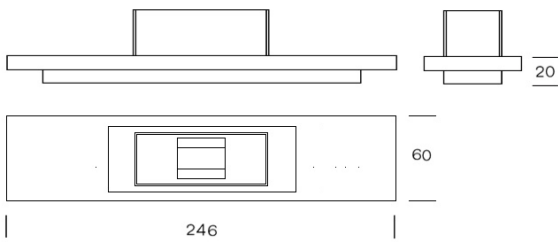

Cheminée zu Bett mit Matratzenmass **200 x 40**
fireplace to bed with mattress width

WOOD 1

KA-FPW120

WOOD 2

KA-FPW220

WOOD 3

KA-FPW320

WOOD 4

KA-FPW420

Optionen | Options

	auf verdeckten Rollen	on concealed wheels	VDR
EAE EAG	Aufpreis für weiss geseift, geölt oder stumpfmatt lackiert	extra charge for white soaped, oiled or mat lacquered	O+
	Andere Grössen auf Anfrage	customized Sizes on request	
	Sonderhöhe bis 30 cm | Height up to 30 cm	Oberkante Top | upper hight top	H-30