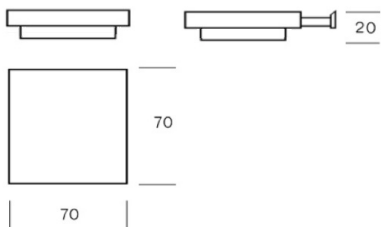

Beistelltisch gross mit Schublade 70 x 70
Sidetable tall with drawer

WOOD 1	KA-TSW1707
WOOD 2	KA-TSW2707
WOOD 3	KA-TSW3707
WOOD 4	MB-TSW4707