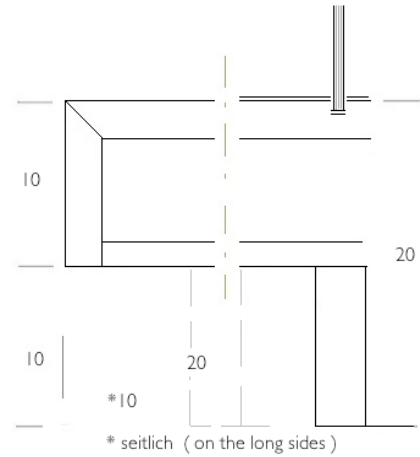

KALININGRAD Cheminée | Fireplace

Produkt Informationen

Dieses lange Ablagemöbel mit integriertem Fireplace bietet sich als schöne Aufwertung des gesamten Bettumfeldes an und vermittelt Gemütlichkeit. Die Abdeckung ist glanzverchromt. Es ist auf Wunsch auch mit verdeckten Rollen erhältlich, welches ein einfaches Umpositionieren des Cheminées ermöglicht.

Betrieben wird das Brennelement (Uni flame Radius) mit Bioäthanol, welches völlig emissionslos verbrennt und geruchsfrei ist. Das Fassungsvermögen des Tanks umfasst 2 Liter und entspricht somit den allgemeinen Sicherheitsrichtlinien. Die Brenndauer umfasst rund 4 Stunden und erzeugt eine schnelle Erwärmung. Die Glasscheiben lassen sich zwecks Reinigung einfach entfernen.

Product Informations

this long extension sidetable with integrated fireplace is very suitable to grade up the whole bedstead by exuding coziness. On demand it's also available with concealed wheels, which allows an easy changing of the position.

Operated, the fuel element (Uni flame radius) with bioethanol, which burns completely emission free and odorless. The-making capacity of the tank includes 2 liters and thus corresponds to the general security policies. The focal length covers about 4 hours and generates a rapid heating. The glass panels can be simply removed for cleaning.

Standardausführungen | Materialien

Struktur structure	MDF furniert	MDF laminated	KODEX
Cheminée Fireplace	Abdeckung glanzverchromt Sicherheitsgläser aus sekurisiertem Glas	bright chrome cover safety glasses	
WOOD 1	Eiche natur	natural Oak	EN
	Eiche gebeizt gemäss Holzmuster	stained Oak according to samples	EG
	Eiche antik grau (Massivholz)	antic Oak grey (solid wood)	EAG
WOOD 2	Eiche antik ebenholzfarbig (Massivholz)	antic Oak ebony (solid wood)	EAE
	amerikanischer Nussbaum Schichtholz hell	american walnut plywood light	AN SH
WOOD 3	ostindischer Palisander	eastindian Palisander	OP
	Eiche Papyrus	Oak papyrus	EP
WOOD 4	MDF matt lackiert nach RAL / NCS	MDF mat lacquered according to RAL / NCS	ML
	MDF hochglanz lackiert nach RAL / NCS	MDF glossy lacquered according to RAL / NCS	ML HL

Standard Editions | Materials