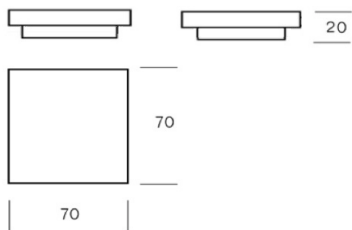

Beistelltischli gross 70 x 70
Sidetable tall

WOOD 1	KA-TW1707
WOOD 2	KA-TW2707
WOOD 3	KA-TW3707
WOOD 4	KA-TW4707