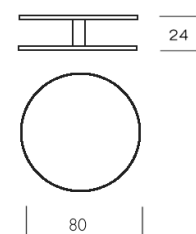

| | |
|--------|------------|
| WOOD 1 | KA-TSW1705 |
| WOOD 2 | KA-TSW2705 |
| WOOD 3 | KA-TSW3705 |
| WOOD 4 | KA-TSW4705 |

Beistelltischli gross 70 x 70
Sidetable tall

| | |
|--------|-----------|
| WOOD 1 | KA-TW1707 |
| WOOD 2 | KA-TW2707 |
| WOOD 3 | KA-TW3707 |
| WOOD 4 | KA-TW4707 |

Beistelltisch gross mit Schublade 70 x 70
Sidetable tall with drawer

| | |
|--------|------------|
| WOOD 1 | KA-TSW1707 |
| WOOD 2 | KA-TSW2707 |
| WOOD 3 | KA-TSW3707 |
| WOOD 4 | MB-TSW4707 |

Beistelltisch rund DM 80
Sidetable round