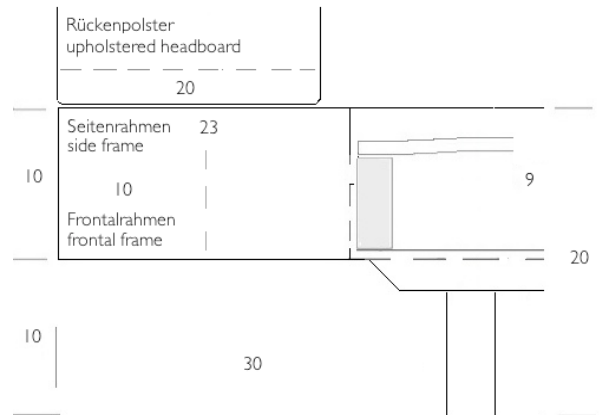

KALININGRAD

Produkt Informationen

Reduziertes Bett mit umlaufenden breitem Rahmen, welcher sich als grosszügige Ablagefläche eignet. Das Rückenpolster ist zweiteilig und variiert in der Höhe. Auf Wunsch können beide Rückenelemente jedoch auch gleichhoch gefertigt werden. (Siehe Optionen rechte Seite)

Product Informations

reduced bedstead with wide frame, which is suitable to be used as generous deposite surface. The upholstered headboard is splitted in two parts and different heights. On demand those could also be made with equal equal height.