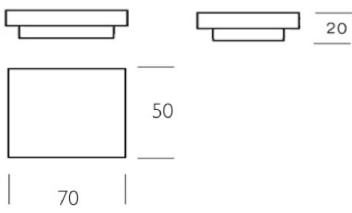

Beistelltisch klein 70 x 50
Sidetable small