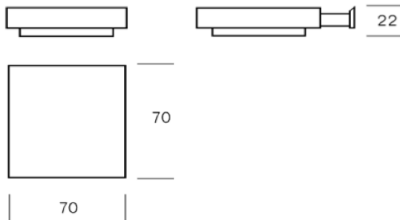

Beistelltisch gross mit Schublade **70 x 70**
Sidetable tall with drawer

WOOD 1
WOOD 2
WOOD 3
WOOD 4

1390	SA-TSW1707
1480	SA-TSW2707
1420	SA-TSW3707
1590	SA-TSW4707