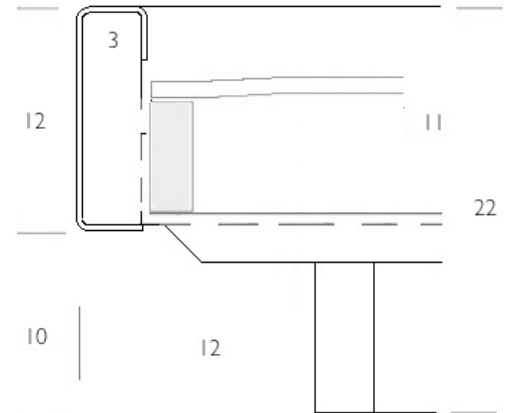

SAIGO IMBOTTITO

Produkt Informationen

Einfacher gepolsterter Bettrahmen aus MDF, welcher die Verwendung fast aller handelsüblichen Rostsysteme ermöglicht. Standardmässig ist dieses Modell mit einem zurückversetztem Fusskranz aus Eiche ebenholzfarbig gebeizt ausgerüstet. Alternativ kann das Bett aber auch mit einzelnen Füßen geliefert werden (siehe Optionen rechte Seite)