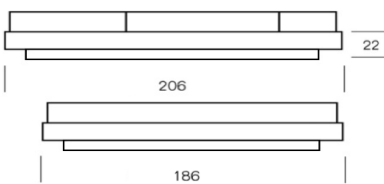

Matratzenmass   **180 x 200**
Mattress size

	2240	2320	2390	2580	2810	SIOR-18
* Ersatzbezug * new covers	940	1020	1090	1290	1550	EBSIOR-18
* Stoffbedarf * Fabric Need	2.5 LFM			1.5 Häute - Skins