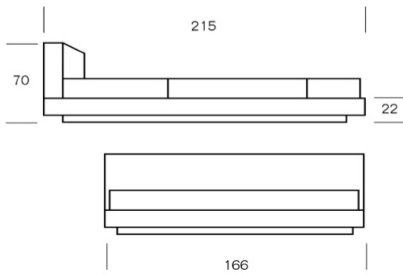

Matratzenmass   **160 x 200**
Mattress size

	3480	3590	3700	4060	4350	SIMR7-16
* Ersatzbezug * new covers	1770	1920	2070	2480	2660	EBSIMR7-16
* Stoffbedarf * Fabric Need	4.5 LFM			3 Häute - Skins