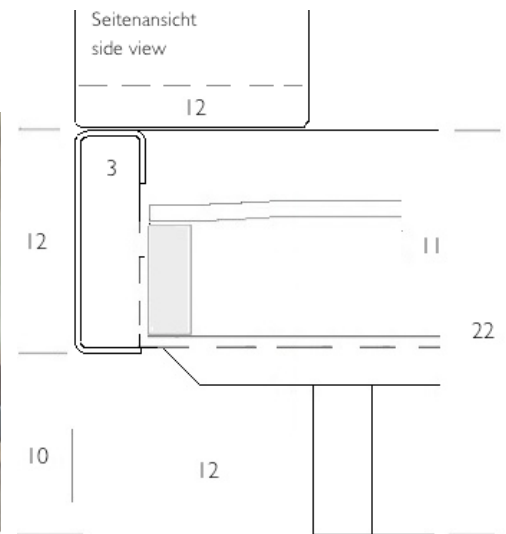

SAIGO IMBOTTITO 70

Produkt Informationen

Stoffbezogenes Bett mit niedrigem Polsterrücken, welches den Einsatz fast aller handelsüblichen Rostsysteme ermöglicht. Standardmässig ist dieses Modell mit einem zurückversetztem Fusskranz aus Eiche ebenholzfarbig gebeizt ausgerüstet. Alternativ kann das Bett aber auch mit einzelnen Füßen geliefert werden (siehe Optionen rechte Seite)

Das Bett ist auf Anfrage auch in Sonderausführungen oder in anderen Materialien oder Abmessungen erhältlich. Je nach Einbauhöhe des zum zum Einsatz gelangenden Bettröstes, kann der Bettrahmen auch höher dimensioniert bestellt werden. (KODEX HR14 oder HR16) .

* Bei Verwendung von kundenseitigen Rosten sind technische Masszeichnungen zusammen mit der Bestellung einzureichen. MRMAXIM behält sich vor, die Gewährleistung des Einbaus kundenseitig beschaffener Roste und Systeme abzulehnen, sofern ungenügende Informationen zur Kompatibilität vorliegen oder diese fraglich ist.

Product Informations

Simple bed with low upholstered headboard, which allows the use of almost all common slat systems. Generally this bed comes with a concealed base-frame in oak, ebony stained. Alternatively also four single feet could be ordered instead. (see option on the right page)

the bed is also available in customized editions as much as in other materials or dimensions. Depending of the height of the used slats, the bedframe could also be produced with higher border . (KODEX HR14 or HR16)

* in case of use of customized slats technical details and sketches have to be send with the order. MRMAXIM keeps the right to refuse the responsibility for the compatibility of customized slats in case there are missing technical details or the fitting could not be guaranteed.

Roste
Slates
Modell FLEXROST - alle Typen - siehe Seite 68 - 73
Kundenroste (* Siehe Vorbehalt oben unter Produkt Info)

Model FLEXROST - all types - see page 68 - 73
customers slats (* please notice exception under product information on top)

Standardausführungen | Materialien

Bezug Cover	abnehmbar chemische Reinigung empfohlen
FABRIC A	L'ARC - MONACO - OPERA UPPER EASTSIDE - RIVE GAUCHE
FABRIC B	CHARLES - SAINT GERMAIN SKY - SOHO
FABRIC C	KEY WEST - MONTAUK TROCADERO
L1 - L2 LEATHER	HILTON (L1) MARCELLO (L2) * Bezüge teilweise zusammengesetzt
L3 LEATHER	KILIAN (L3)

Standard Editions | Materials

removable dry cleaning recommended	
L'ARC - MONACO - OPERA UPPER EASTSIDE - RIVE GAUCHE	FA
CHARLES - SAINT GERMAIN SKY - SOHO	FB
KEY WEST - MONTAUK TROCADERO	FC
HILTON (L1) MARCELLO (L2) * covers partially composed	L1 L2
KILIAN (L3)	L3