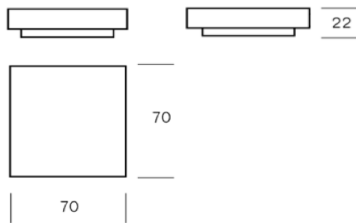

Beistelltischli gross **70 x 70**
Sidetable tall