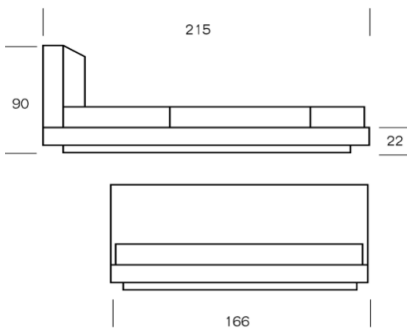

Matratzenmass   **160 x 200**
Mattress size

	3570	3680	3790	4180	4480	SIMR9-16