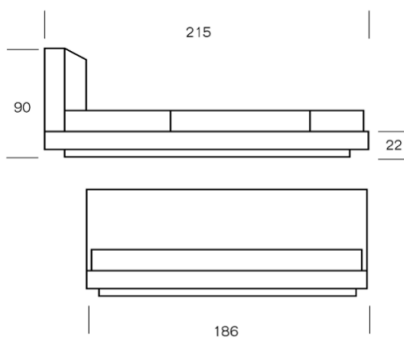

Matratzenmass   **180 x 200**
Mattress size

	3720	3830	3940	4480	4830	SIMR9-18