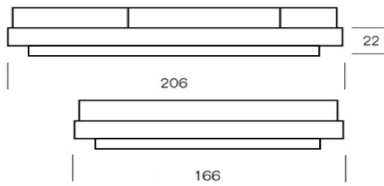

Matratzenmass   **160 x 200**
Mattress size

	2090	2170	2240	2390	2540	SIOR-16
* Ersatzbezug * new covers	890	960	1040	1240	1490	EBSIOR-16
* Stoffbedarf * Fabric Need	2.5 LFM			1 Haut - Skin