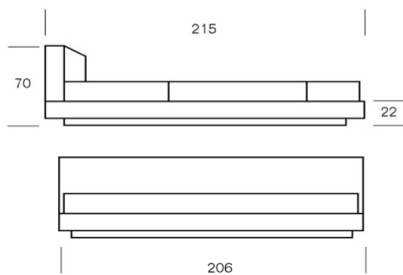

Matratzenmass   **200 x 200**
Mattress size

	3780	3880	4030	4480	4850	SIMR7-20
* Ersatzbezug * new covers	1980	2130	2280	2690	2970	EBSIMR7-20
* Stoffbedarf * Fabric Need	5.0 LFM			4 Häute - Skins		

Optionen | Options

Matratzenlänge 210 cm | mattress length 210 cm
4 Einzelfüße zurückversetzt | 4 concealed Feet
Rahmenhöhe 14 cm | height of frame 14 cm
Rahmenhöhe 16 cm | height of frame 16 cm
Sonderhöhe bis 30 cm | Height up to 30 cm

Gesamtlänge 225 cm | total Size 225 cm
statt umlaufenden Fusskranz | instead of Feetframe
max. Einbauhöhe Rost 12 cm | max. Height of Slats 12 cm
max. Einbauhöhe Rost 14 cm | max. Height of Slats 14 cm
Oberkante Bettrahmen | upper frame border

150   L216
4EF
150   HR14
270   HR16
150   HT-30