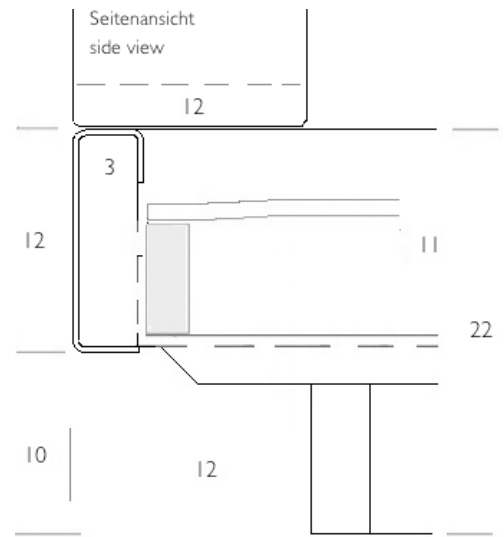

SAIGO IMBOTTITO 90

Produkt Informationen

Stoffbezogenes Bett mit hohem Polsterrücken, welches den Einsatz fast aller handelsüblichen Rostsysteme ermöglicht. Standardmässig ist dieses Modell mit einem zurückversetztem Fusskranz aus Eiche ebenholzfarbig gebeizt ausgerüstet. Alternativ kann das Bett aber auch mit einzelnen Füßen geliefert werden (siehe Optionen rechte Seite)

Das Bett ist auf Anfrage auch in Sonderausführungen oder in anderen Materialien oder Abmessungen erhältlich. Je nach Einbauhöhe des zum zum Einsatz gelangenden Bettrostes, kann der Bettrahmen auch höher dimensioniert bestellt werden. (KODEX HRI4 oder HRI6) .

* Bei Verwendung von kundenseitigen Rosten sind technische Masszeichnungen zusammen mit der Bestellung einzureichen. MRMAXIM behält sich vor, die Gewährleistung des Einbaus kundenseitig beschaffener Roste und Systeme abzulehnen, sofern ungenügende Informationen zur Kompatibilität vorliegen oder diese fraglich ist.

Product Informations

Simple bed with high upholstered headboard, which allows the use of almost all common slat systems. Generally this bed comes with a concealed base-frame in oak, ebony stained. Alternatively also four single feet could be ordered instead. (see option on the right page)

the bed is also available in customized editions as much as in other materials or dimensions. Depending of the height of the used slates, the bedframe could also be produced with higher border . (KODEX HRI4 or HRI6)

* in case of use of customized slats technical details and sketches have to be send with the order. MRMAXIM keeps the right to refuse the responsibility for the compatibility of customized slats in case there are missing technical details or the fitting could not be guaranteed.

Roste Slates	Modell FLEXROST - alle Typen - siehe Seite 68 - 73 Kundenroste (* Siehe Vorbehalt oben unter Produkt Info)	Model FLEXROST - all typs - see page 68 - 73 customers slats (* please notice exception under product information on top)

Standardausführungen | Materialien

Bezug Cover	abnehmbar chemische Reinigung empfohlen	removable dry cleaning recommended
FABRIC A	L'ARC - MONACO - OPERA UPPER EASTSIDE - RIVE GAUCHE	L'ARC - MONACO - OPERA UPPER EASTSIDE - RIVE GAUCHE FA
FABRIC B	CHARLES - SAINT GERMAIN SKY - SOHO	CHARLES - SAINT GERMAIN SKY - SOHO FB
FABRIC C	KEY WEST - MONTAUK TROCADERO	KEY WEST - MONTAUK TROCADERO FC
L1 - L2 LEATHER	HILTON (L1) MARCELLO (L2) * Bezüge teilweise zusammengesetzt	HILTON (L1) MARCELLO (L2) * covers partially composed L1 L2
L3 LEATHER	KILIAN (L3)	KILIAN (L3) L3

Standard Editions | Materials