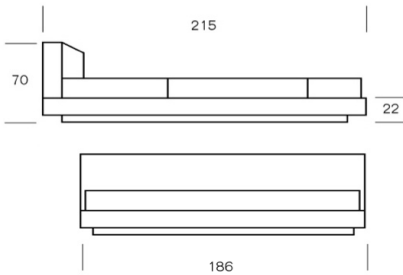

Matratzenmass   **180 x 200**
Mattress size

	3630	3730	3880	4330	4650	SIMR7-18
* Ersatzbezug * new covers	1880	2030	2180	2580	2810	EBSIMR7-18
* Stoffbedarf * Fabric Need	4.5 LFM			4 Häute - Skins