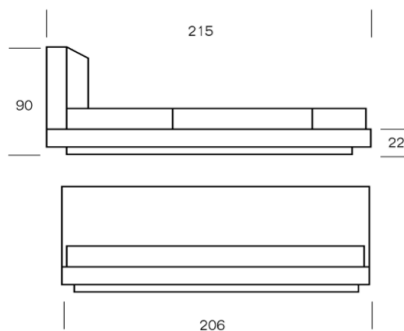

Matratzenmass   **200 x 200**
Mattress size

	3870	3980	4150	4750	5150	SIMR9-20

Optionen | Options

Matratzenlänge 210 cm | mattress length 210 cm
4 Einzelfüße zurückversetzt | 4 concealed Feet
Rahmenhöhe 14 cm | height of frame 14 cm
Rahmenhöhe 16 cm | height of frame 16 cm
Sonderhöhe bis 30 cm | Height up to 30 cm

Gesamtlänge 225 cm | total Size 225 cm
statt umlaufenden Fusskranz | instead of Feetframe
max. Einbauhöhe Rost 12 cm | max. Height of Slats 12 cm
max. Einbauhöhe Rost 14 cm | max. Height of Slats 14 cm
Oberkante Bettrahmen | upper frame border

150	L215
	4EF
150	HR10
270	HR12
150	L215