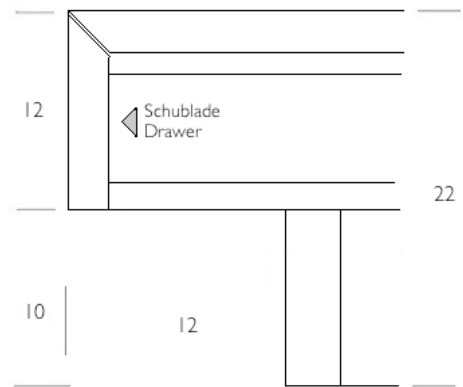

SAIGO Beistelltische | Sidetables

Produkt Informationen

Ergänzt wird das Bettenprogramm Saigo durch eine Auswahl von Beistelltischen in verschiedenen Grössen und Formen, mit oder auch ohne Schublade erhältlich.

Diese können in der Höhe beliebig an das Bett angepasst werden.

Neu ist auch ein runder Beistelltisch erhältlich, welcher auf zwei Ebenen Ablagemöglichkeit bietet und durch seine Formgebung die Strengenz neben dem Bett bricht.

Product Informations

The bed program Saigo is completend by a choice of sidetables in various sizes and shapes, available with or without drawer.

Those can be produced adjusted in the height, fitting to the bed.

New also a round sidetable is offered with to layers as keeping space which flatter the situation around the bed due by his different shape.

Standardausführungen | Materialien

Struktur structure	MDF furniert	MDF laminated	KODEX
WOOD 1	Eiche natur	natural Oak	EN
	Eiche gebeizt gemäss Holzmuster	stained Oak according to samples	EG
	Eiche antik grau (Massivholz)	antic Oak grey (solid wood)	EAG
	Eiche antik ebenholzfarbig (Massivholz)	antic Oak ebony (solid wood)	EAE
WOOD 2	amerikanischer Nussbaum	american walnut	AN
	Schichtholz hell	plywood light	SH
WOOD 3	ostindischer Palisander	eastindian Palisander	OP
	Eiche Papyrus	Oak papyrus	EP
	MDF matt lackiert nach RAL / NCS	MDF mat lacquered according to RAL / NCS	ML
WOOD 4	hochglanz lackiert nach RAL / NCS	MDF glossy lacquered according to RAL / NCS	HL