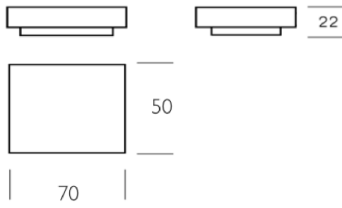

Beistelltisch klein **70 x 50**
Sidetable small