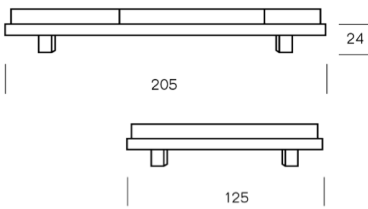

Matratzenmass 120 x 200
Mattress size