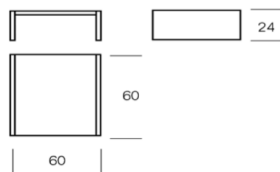

WOOD 1

STI-TSW1645

WOOD 2

STI-TSW2645

WOOD 3

STI-TSW3645

Beistelltischli gross
Sidetable tall

60 x 60