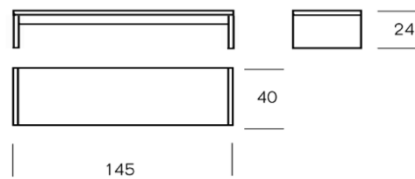

langer Beistelltisch Fuss- / Kopfseitig 145 x 40
Extension Sidetable

WOOD 1

ST-BW1145

WOOD 2

ST-BW2145

WOOD 3

ST-BW3145