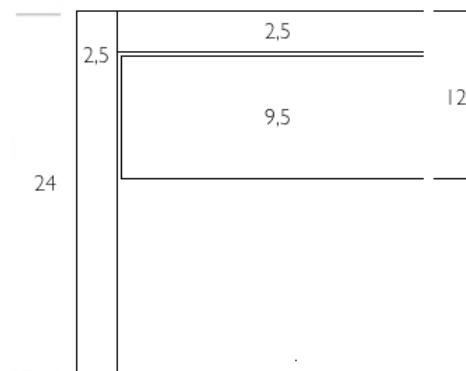

STRETTO I Beistelltische | Sidetables

Produkt Informationen

Ergänzt wird das Bettenprogramm Stretto durch eine Auswahl von Beistelltischen in verschiedenen Grössen und Formen, mit oder auch ohne Schublade erhältlich.

Diese können in der Höhe beliebig an das Bett angepasst werden.

Neu ist auch ein runder Beistelltisch erhältlich, welcher auf zwei Ebenen Ablagemöglichkeit bietet und durch seine Formgebung die Strengenz neben dem Bett bricht.

Product Informations

The bed program Stretto is completend by a choice of sidetables in various sizes and shapes, available with or without drawer:

Those can be produced adjusted in the height, fitting to the bed.

New also a round sidetable is offered with to layers as keeping space which flatter the situation around the bed due by his different shape.

Standardausführungen | Materialien

Struktur structure	MDF furniert, matt lackiert	MDF laminated, mat lacquered	KODEX
WOOD 1	Eiche natur Eiche gebeizt gemäss Holzmuster	natural oak oak stained according to samples	EN EG
WOOD 2	amerikanischer Nussbaum Schichtholz hell	american walnut plywood light	AN SH
WOOD 3	MDF matt lackiert nach RAL / NCS	MDF mat lacquered according to RAL / NCS	ML
Einlage Top Inlay			
LEATHER	nur auf Anfrage	only on request	

Standard Editions | Materials