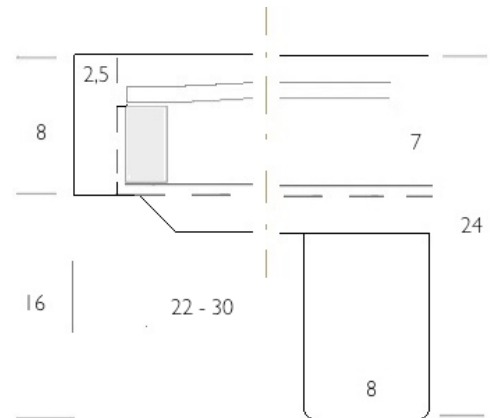

STRETTO I mit Rückenpolster | with Headboard

Produkt Informationen

Einfacher Massivholzbettrahmen mit gepolstertem Rücken und abnehmbarem Bezug. (Siehe ergänzende Angaben Seite 6)

* Bei Verwendung von kundenseitigen Rosten sind technische Masszeichnungen zusammen mit der Bestellung einzureichen. MRMAXIM behält sich vor, die Gewährleistung des Einbaus kundenseitig beschaffener Roste und Systeme abzulehnen, sofern ungenügende Informationen zur Kompatibilität vorliegen oder diese fraglich ist.

Product Informations

Slim bedstead in solid wood with upholstered back and removable cover. (please see additional indications on page 6)

* in case of use of customized slats technical details and sketches have to be send with the order: MRMAXIM keeps the right to refuse the responsibility for the compatibility of customized slats in case there are missing technical details or the fitting could not be guaranteed.

Roste
Slates
Modell FLEXROST - alle Typen - siehe Seite 68 - 73
Kundenroste (* Siehe Vorbehalt oben unter Produkt Info)

Model FLEXROST - all typs - see page 68 - 73
customers slats (* please notice exception under product information on top)

Standardausführungen | Materialien

Standard Editions | Materials

Rahmen Frame	Massivholz, matt lackiert	solid , mat lacquered	KODEX
WOOD 1	Eiche natur Eiche gebeizt gemäss Holzmuster	natural oak oak stained according to samples	EN EG
WOOD 2	amerikanischer Nussbaum Schichtholz hell	american walnut plywood light	AN SH
WOOD 3	Buche matt lackiert nach RAL / NCS	beech mat lacquered according to RAL / NCS	ML
Bezug Cover	abnehmbar chemische Reinigung empfohlen	removable dry cleaning recommended	
FABRIC A	L'ARC - MONACO - OPERA UPPER EASTSIDE - RIVE GAUCHE	L'ARC - MONACO - OPERA UPPER EASTSIDE - RIVE GAUCHE	FA
FABRIC B	CHARLES - SAINT GERMAIN SKY - SOHO	CHARLES - SAINT GERMAIN SKY - SOHO	FB
FABRIC C	KEY WEST - MONTAUK TROCADERO	KEY WEST - MONTAUK TROCADERO	FC
L1 - L2 LEATHER	HILTON (L1) MARCELLO (L2) * Bezüge teilweise zusammengesetzt	HILTON (L1) MARCELLO (L2) * covers partially composed	L1 L2
L3 LEATHER	KILIAN (L3)	KILIAN (L3)	L3