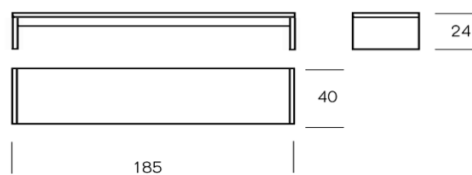

WOOD 1

ST-BW1165

WOOD 2

ST-BW2165

WOOD 3

ST-BW3165

langer Beistelltisch Fuss- / Kopfseitig 185 x 40
Extension Sidetable

WOOD 1