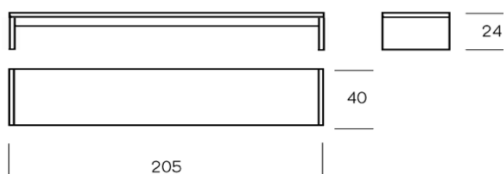

ST-BW1185

WOOD 2

ST-BW2185

WOOD 3

ST-BW3185

langer Beistelltisch Fuss- / Kopfseitig 205 x 40
Extension Sidetable

WOOD 1

ST-BW1205