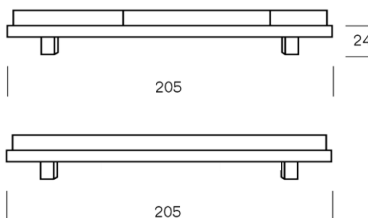

WOOD 1

STIW118

WOOD 2

STIW218

WOOD 3

STIW318

Matratzenmass 200 x 200
Mattress size

WOOD 1

STIW120

WOOD 2

STIW220

WOOD 3

STIW320

Optionen | Options

Matratzenlänge 210 cm | mattress length 210 cm

Gesamtlänge 215 cm | total length 215 cm