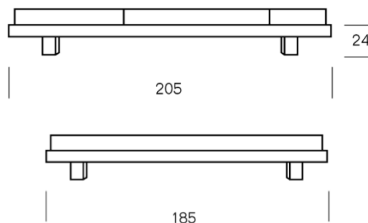

Matratzenmass 160 x 200
Mattress size

WOOD 1

STIW116

WOOD 2

STIW216

WOOD 3

STIW316

Matratzenmass 180 x 200
Mattress size

WOOD 1

STIW118

WOOD 2

STIW218

WOOD 3

STIW318

Matratzenmass 200 x 200
Mattress size

WOOD 1

STIW120

WOOD 2

STIW220

WOOD 3

STIW320

Optionen | Options

Matratzenlänge 210 cm | mattress length 210 cm

Gesamtlänge 215 cm | total length 215 cm