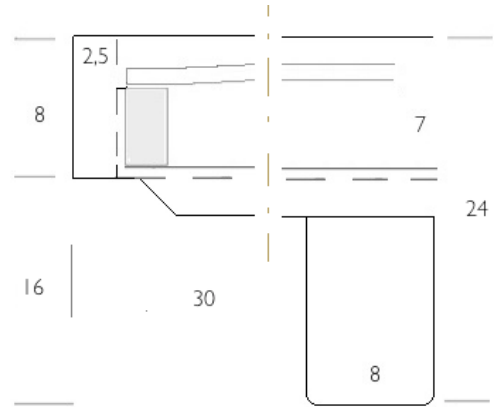

STRETTO I

Produkt Informationen

Einfacher Massivholzbettrahmen. Die zurückversetzten Holzfüße verleihen diesem Bettmodell seine besondere optische Leichtigkeit. Trotz des schlanken Rahmens ist eine maximale Absenkung der Matratze je nach Verwendung des Rosttypes möglich.

Das Bett ist auch in Sonderlängen und auf Anfrage auch in anderen Materialien oder Ausführungen erhältlich. Je nach Einbauhöhe des zum Einsatz gelangenden Rostes, kann der Bettrahmen auch höher dimensioniert bestellt werden. (KODEX HR10 oder HR12).