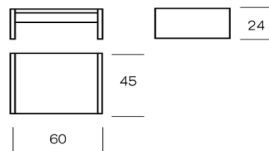

WOOD 1

STI-TW1645

WOOD 2

STI-TW2645

WOOD 3

STI-TW3645

Beistelltisch klein mit Schublade
Sidetable small with drawer

60 x 45