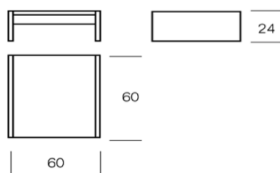

WOOD 1

STI-TW1606

WOOD 2

STI-TW2606

WOOD 3

STI-TW3606

Beistelltisch gross mit Schublade
Sidetable tall with drawer

60 x 60

WOOD 1

STI-TSW1606

WOOD 2

STI-TSW2606

WOOD 3

STI-TSW3606

Beistelltisch rund
Sidetable round

DM 70