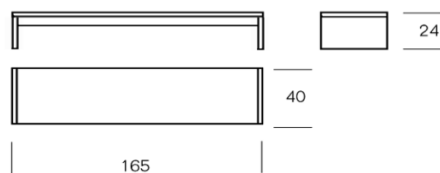

langer Beistelltisch Fuss- / Kopfseitig 145 x 40
Extension Sidetable

WOOD 1

ST-BW1145

WOOD 2

ST-BW2145

WOOD 3

ST-BW3145

langer Beistelltisch Fuss- / Kopfseitig 165 x 40
Extension Sidetable