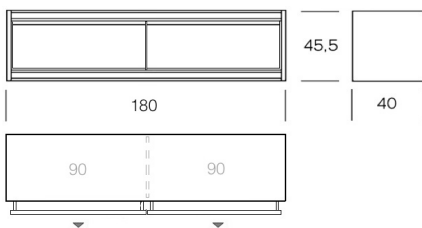

UHRW4180

Element 180 hohe Schubladen 180 x 40
 element 180 high drawers

WOOD 1

UHSW1180

WOOD 2

UHSW2180

WOOD 3

UHSW3180