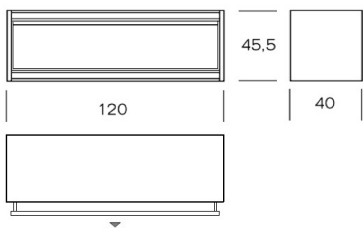

WOOD 1

UHRW1120

WOOD 2

UHRW2120

WOOD 3

UHRW3120

WOOD 4

UHRW4120

Element 120 hohe Schublade 120 x 40
element 120 high drawer