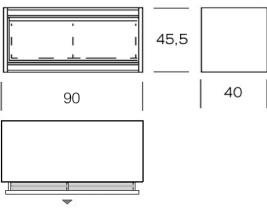

UDTW360

WOOD 4

UDTW460

Element 90
element 90

Hängeregister
filing cabinet

90 x 40

WOOD 1

UHRW190