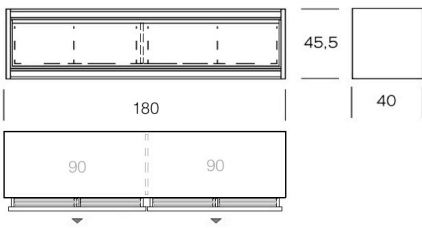

Element 180 Hängeregister 180 x 40
element 180 hanging register

WOOD 1

UHRW1180

WOOD 2

UHRW2180

WOOD 3

UHRW3180

WOOD 4

UHRW4180