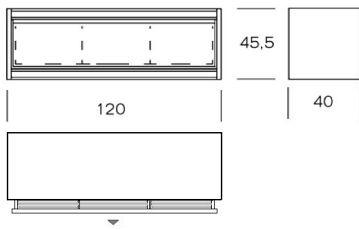

Element 120 Hängeregister 120 x 40
element 120 hanging register