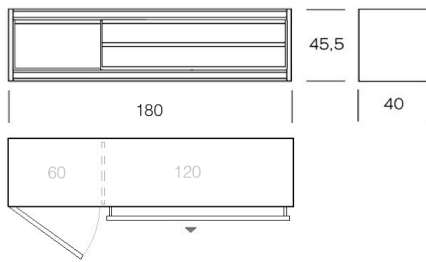

WOOD 1

UDSDTW1180

WOOD 2

UDSDTW2180

WOOD 3

UDSDTW3180

WOOD 4

UDSDTW4180

Element 180 eine Drehtür - 2 Schubladen 180 x 40
element 180 one folding door - 2 drawers