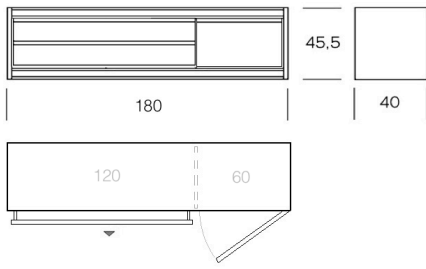

Element 180 2 Schubladen - eine Drehtür 180 x 40
element 180 2 drawers - one folding door