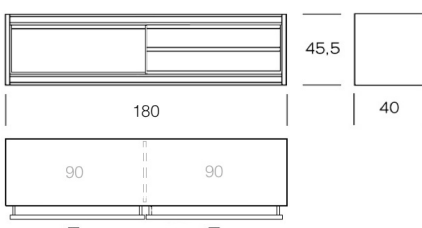

Element 180 1+2 Schubladen 180 x 40
element 180 1+2 drawers

WOOD 1

UHSDSW1180

WOOD 2

UHSDSW2180

WOOD 3

UHSDSW3180

WOOD 4

UHSDSW4180

Optionen | Options

vorgezogene Rückwand für Steckdosen | Stromschienen

moved back wall for sockets or busbars

RWVOR

Kabeldurchlassrosette in Rückwand

cable transmitting rosette in the back wall

KDRW

Montagekit für Wandmontage

montage kit for fixation on the wall

WMKIT

Innenleuchte verdeckt Fluoreszenz SLIMLINE 50W warmlight

concealed fluorescent SLIMLINE 50W warmlight

U-FL

andere Ausführungen auf Anfrage möglich

customized Sizes on request