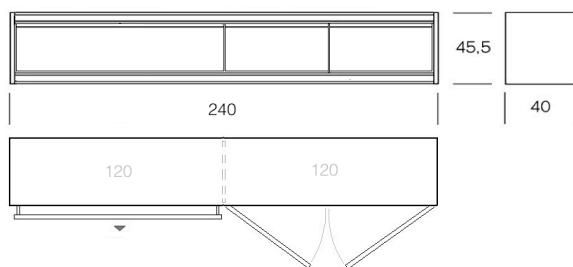

WOOD 1

UHRDTW1240

WOOD 2

UHRDTW2240

WOOD 3

UHRDTW3240

WOOD 4

UHRDTW4240

Element 240 hohe Schublade - 2 Drehtürer 240 x 40
element 240 high drawer - folding doors