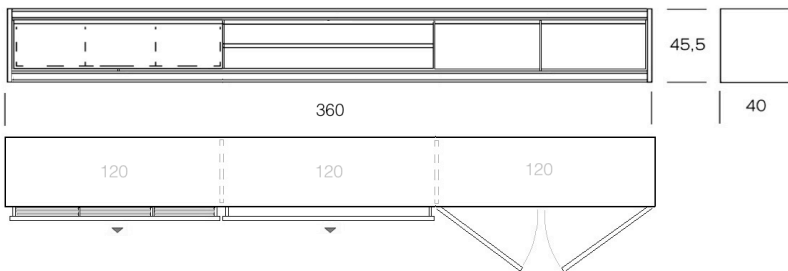

U4DTW2240

WOOD 3

U4DTW3240

WOOD 4

U4DTW4240

Element 360 Hängeregister - 2 Schubladen - Drehtüren 360 x 40
 element 360 filing cabinet - 2 drawer - folding doors

WOOD 1

UOMIXW1360