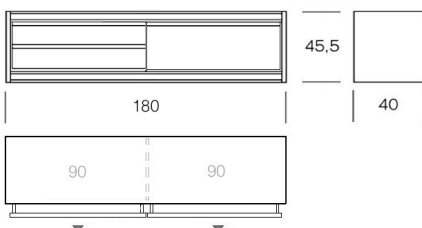

Element 180 2+1 Schubladen 180 x 40
element 180 2+1 drawers

WOOD 1

UDSHSW1180

WOOD 2

UDSHSW2180

WOOD 3

UDSHSW3180

WOOD 4

UDSHSW4180