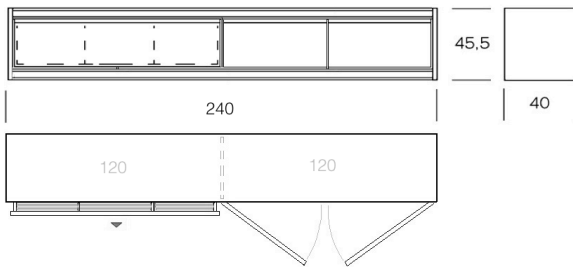

WOOD 1

UDTDSW1180

WOOD 2

UDTDSW2180

WOOD 3

UDTDSW3180

WOOD 4

UDTDSW4180

Element 240 Hängeregister - 2 Drehtüren 240 x 40
element 240 filing cabinet - 2 folding doors