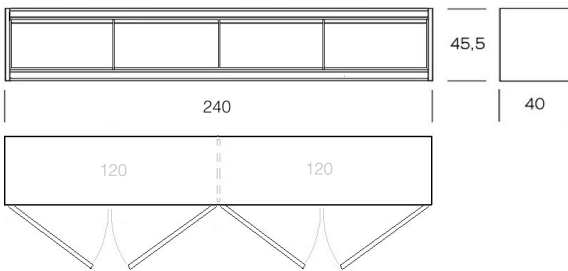

WOOD 1

UDSDTW1240

WOOD 2

UDSDTW2240

WOOD 3

UDSDTW3240

WOOD 4

UDSDTW4240

Element 240 4 Drehtüren 240 x 40
element 240 4 Drehtüren