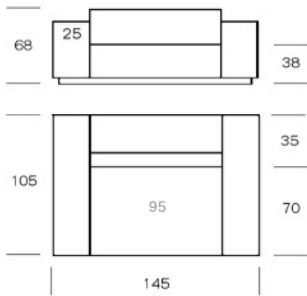

Fauteuil 125

125 x 105

* Ersatzbezug
* new covers
* Stoffbedarf
* Fabric Need

6 LFM

3.5 Häute - Skins

LGCF125
EBLGCF125

Loveseat 145

145 x 105