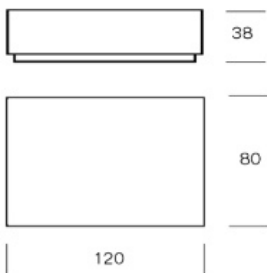

Hocker 80 /120
Pouf 80 /120   80 x 120

* Ersatzbezug
* new covers
* Stoffbedarf
* Fabric Need

2.5 LFM

2 Häute - Skins

LGCP128
LGCP128

Optionen | Options
auf verdeckten Rollen   on concealed wheels   VDR

Allgemeine Infos | general informations
* Allgemeine Produktinfos siehe Seite 86 | *general product informations see page 86   Spezialausführungen nur auf Anfrage | customized editions only on request