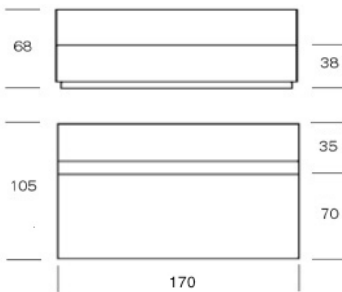

Anbauelement 170
extension module 170

170 x 105

- Ersatzbezug
- new covers
- Stoffbedarf
- Fabric Need

6 LFM

3.5 Häute - Skins

LGCA170
EBLGCA170

Zubehör | accessories

Sockelverbinder | connection module
diverse Kissen | various cushions

empfohlen | recommended
Siehe Seite 96 | see page 96

LSSV

Allgemeine Infos | general informations

* Allgemeine Produktinfos siehe Seite 86 | *general product informations see page 86 Spezialausführungen nur auf Anfrage | customized editions only on request