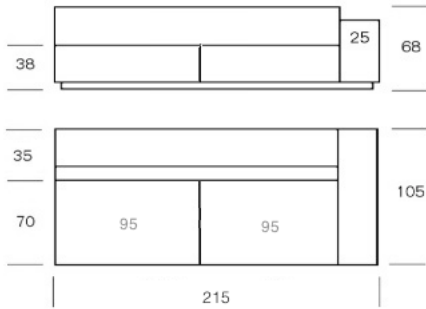

120 x 105

mit Armlehne rechts
with armrest right

Sitz zweigeteilt
seat in two parts

* Ersatzbezug
* new covers
* Stoffbedarf
* Fabric Need

9 LFM

5 Häute - Skin

LG CER215

EBLGCER215