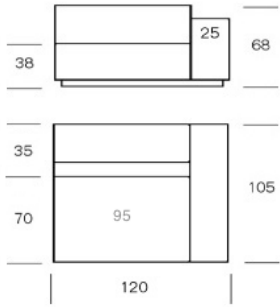

Endelement 120 rechts
endelement 120 right

120 x 105 mit Armlehne rechts
with armrest right