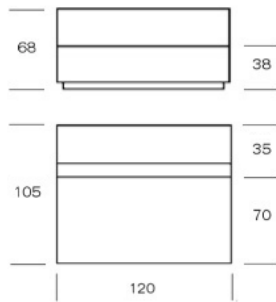

Anbauelement
extension module 95

95 x 105

- * Ersatzbezug
- * new covers
- * Stoffbedarf
- * Fabric Need

4.5 LFM

2 Häute - Skins

LGCA95
EBLGCA95

Anbauelement 120
extension module 120

120 x 105