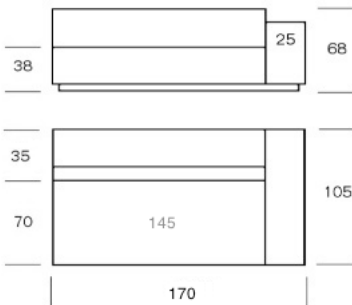

145 x 105 mit Armlehne rechts
with armrest right

* Ersatzbezug
* new covers
* Stoffbedarf
* Fabric Need

6 LFM

3.5 Häute - Skins

LGCER145
EBLGCER145

Endelement 170 rechts
endelement 170 right

170 x 105 mit Armlehne rechts
with armrest right