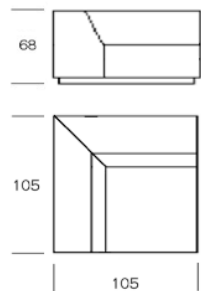

* Ersatzbezug
* new covers
* Stoffbedarf
* Fabric Need

10 LFM

5.5 Häute - Skin

LGCEL265

EBLGCEL265

Eckverbindungselement
corner connecting module

105 x 105

zwecks Verbindung mit hoher Rückenlehne übers Eck
for connecting modules 90 degree