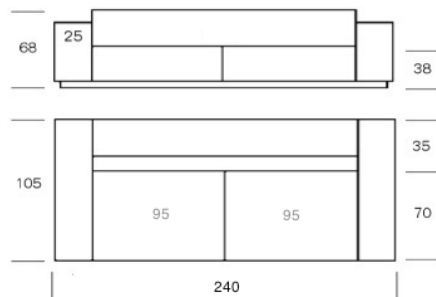

Sofa 240

240 x 105

* Ersatzbezug
* new covers
* Stoffbedarf
* Fabric Need

8.5 LFM

5 Häute - Skins

LGCS240
EBLGCS240

Zubehör | accessories

Sockelverbinder | connection module
diverse Kissen | various cushions

empfohlen | recommended
Siehe Seite 96 | see page 96

190

LSSV

Optionen | Options

Spezialausführungen nur auf Anfrage | customized editions only on request