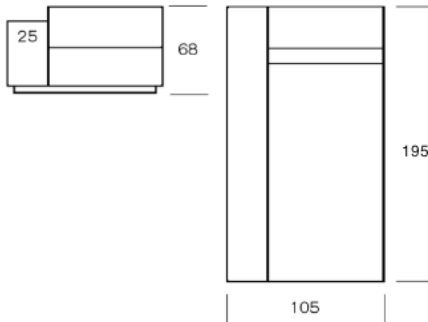

* Ersatzbezug
* new covers
* Stoffbedarf
* Fabric Need

9 LFM

5 Häute - Skin

LGCCBL200
EBLGCCBL200

Zubehör | accessories

Sockelverbinder | connection module
diverse Kissen | various cushions

empfohlen | recommended
Siehe Seite 96 | see page 96

LSSV