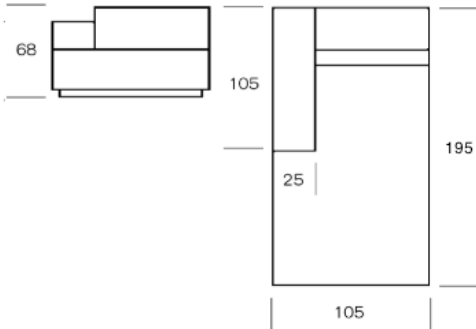

* Ersatzbezug
* new covers
* Stoffbedarf
* Fabric Need

8 LFM

4.5 Häute - Skin

LGCCAL200
EBLGCCAL200

Eckelement links 195 195 x 105 mit Armlehne links
corner module left 195 with long armrest left