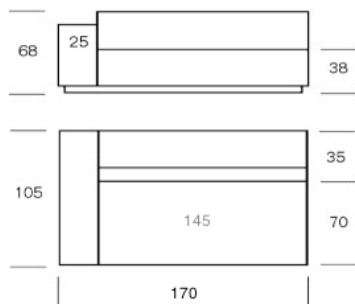

* Ersatzbezug
* new covers
* Stoffbedarf
* Fabric Need

7 LFM

4 Häute - Skins

LGCEL170

EBLGCEL170

Endelement 195 links
endelement 195 left

195 x 105

mit Armlehne links
with armrest left