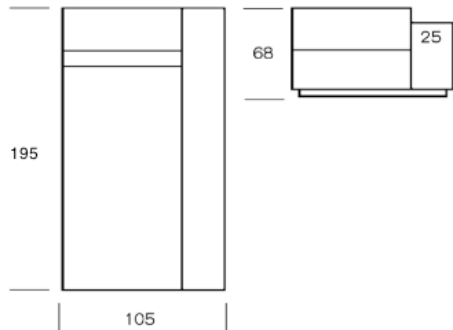

* Ersatzbezug
* new covers
* Stoffbedarf
* Fabric Need

9 LFM

5 Häute - Skin

LGCCBR200
EBLGCCBR200

Zubehör | accessories

Sockelverbinder | connection module
diverse Kissen | various cushions

empfohlen | recommended
Siehe Seite 96 | see page 96

LSSV