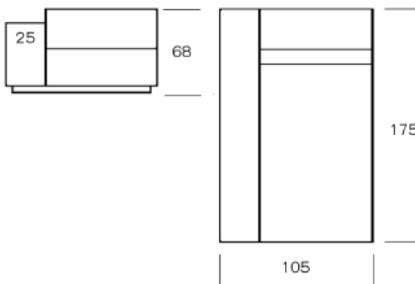

* Ersatzbezug
* new covers
* Stoffbedarf
* Fabric Need

8 LFM

4.5 Häute - Skin

LGCCBL175
EBLGCCBL175

Chaiselongue links 195 195 x 105 mit kurzer Armlehne links
chaiselongue left 195 with short armrest left