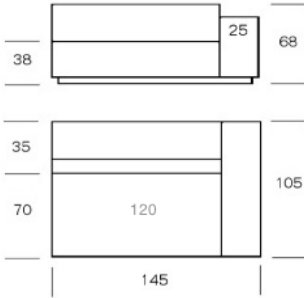

* Ersatzbezug
* new covers
* Stoffbedarf
* Fabric Need

5 LFM

3 Häute - Skins

LGCER120
EBLGCER120

Endelement 145 rechts
endelement 145 right

145 x 105 mit Armlehne rechts
with armrest right