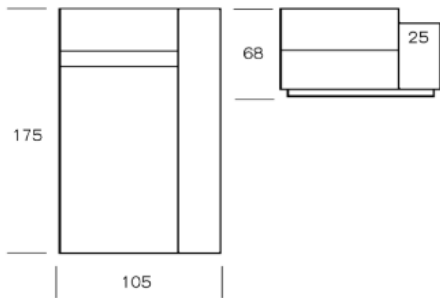

* Ersatzbezug
* new covers
* Stoffbedarf
* Fabric Need

8 LFM

4.5 Häute - Skin

LGCCBR175
EBLGCCBR175

Chaiselongue rechts 195
chaiselongue right 195

195 x 105

mit kurzer Armlehne rechts
with short armrest right