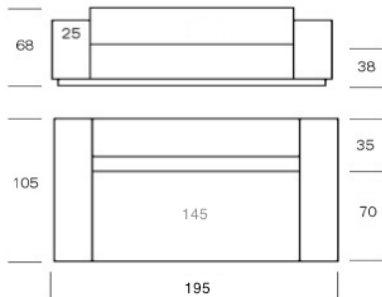

* Ersatzbezug
* new covers
* Stoffbedarf
* Fabric Need

6.5 LFM

4 Häute - Skins

LGCF145
EBLGCF145

Sofa 195

195 x 105

* Ersatzbezug
* new covers
* Stoffbedarf
* Fabric Need

7.5 LFM