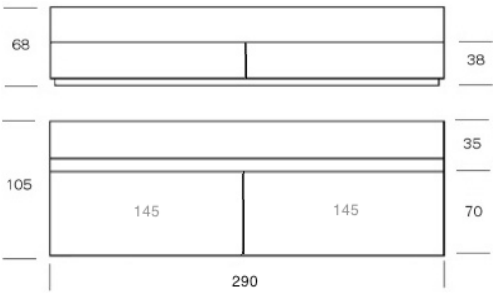

* Ersatzbezug
* new covers
* Stoffbedarf
* Fabric Need

7.5 LFM

4.5 Häute - Skins

LGCA1240
EBLGCA240

Anbauelement 290
extension module 290

290 x 105 Sitz zweigeteilt
seat in two parts