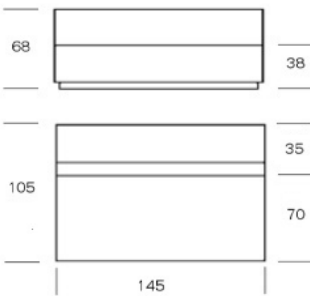

- * Ersatzbezug
- * new covers
- * Stoffbedarf
- * Fabric Need

4.5 LFM

2.5 Häute - Skins

LGCA120
EBLGCA120

Anbauelement 145
extension module 145

145 x 105

- * Ersatzbezug
- * new covers
- * Stoffbedarf
- * Fabric Need