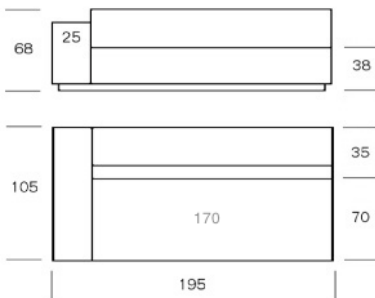

* Ersatzbezug
* new covers
* Stoffbedarf
* Fabric Need

8 LFM

4.5 Häute - Skin

LGCEL195

EBLGCEL195

Zubehör | accessories

Sockelverbinder | connection module
diverse Kissen | various cushions

empfohlen | recommended
Siehe Seite 96 | see page 96

LSSV

Allgemeine Infos | general informations

* Allgemeine Produkteinfos siehe Seite 86 | *general product informations see page 86

Spezialausführungen nur auf Anfrage | customized editions only on request