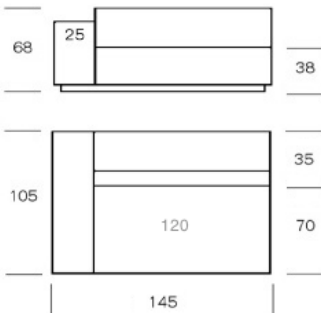

* Ersatzbezug
* new covers
* Stoffbedarf
* Fabric Need

6 LFM

3.5 Häute - Skins

LGCEL145

EBLGCEL145

Endelement 170 links
endelement 170 left

170 x 105

mit Armlehne links
with armrest left