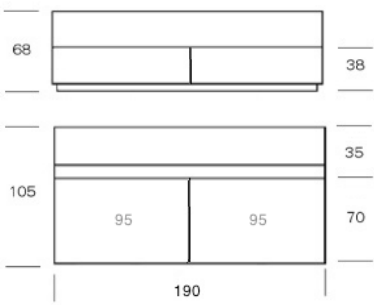

* Allgemeine Produktinfos siehe Seite 86 | *general product informations see page 86 Spezialausführungen nur auf Anfrage | customized editions only on request

Anbauelement 190
extension module 190

190 x 105 Sitz zweigeteilt
seat in two parts