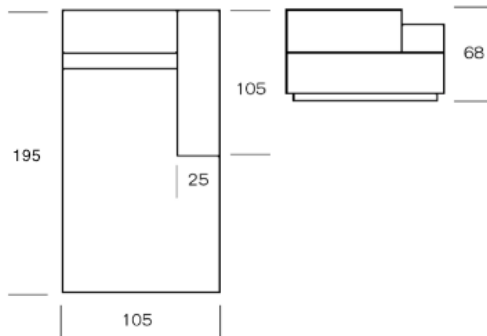

* Ersatzbezug
* new covers
* Stoffbedarf
* Fabric Need

8 LFM

4.5 Häute - Skin

LGCCAR200
EBLGCCAR200

Eckelement rechts 195
corner module right 195

195 x 105

mit langer Armlehne rechts
with long armrest right