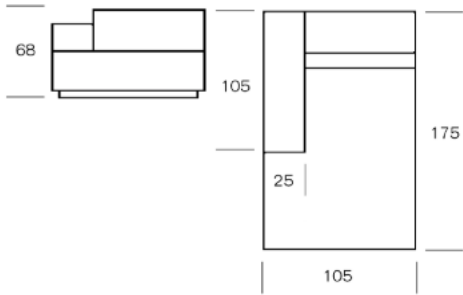

Chaiselongue links 175 175 x 105 mit kurzer Armlehne links
chaiselongue left 175 with short armrest left

* Ersatzbezug
* new covers
* Stoffbedarf
* Fabric Need

7 LFM

4 Häute - Skins

LGCCAL175
EBLGCCAL175

Eckelement links 175 175 x 105 mit langer Armlehne links
corner module left 175 with long armrest left