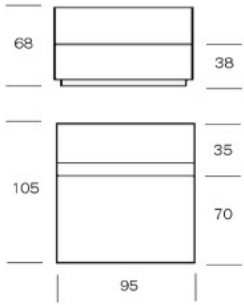

Anbauelement
extension module 95

95 x 105

- Ersatzbezug
- new covers
- Stoffbedarf
- Fabric Need

4.5 LFM

2 Häute - Skins

LGCA95
EBLGCA95