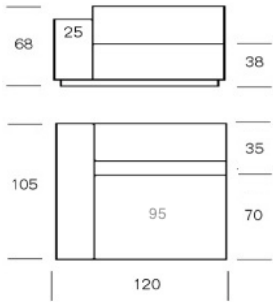

Endelement 120 links
endelement 120 left

120 x 105

mit Armlehne links
with armrest left

* Ersatzbezug
* new covers
* Stoffbedarf
* Fabric Need

5 LFM

3 Häute - Skins

LGCEL120

EBLGCEL120