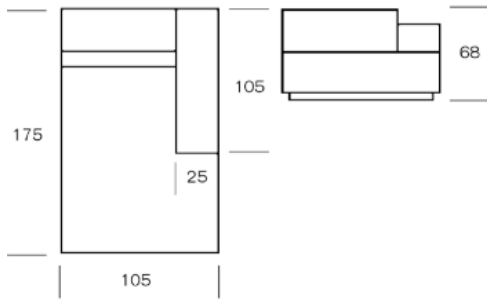

Chaiselongue rechts 175
chaiselongue right 175

175 x 105

mit kurzer Armlehne links
with short armrest left

* Ersatzbezug
* new covers
* Stoffbedarf
* Fabric Need

7 LFM

4 Häute - Skins

LGCCAR175
EBLGCCAR175

Eckelement rechts 175
corner module right 175

175 x 105

mit langer Armlehne rechts
with long armrest right