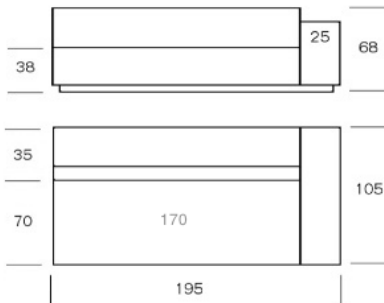

* Ersatzbezug
* new covers
* Stoffbedarf
* Fabric Need

7 LFM

4 Häute - Skins

LGCER170
EBLGCER170

Endelement 195 rechts
endelement 195 right

195 x 105 mit Armlehne rechts
with armrest right

* Ersatzbezug
* new covers
* Stoffbedarf
* Fabric Need