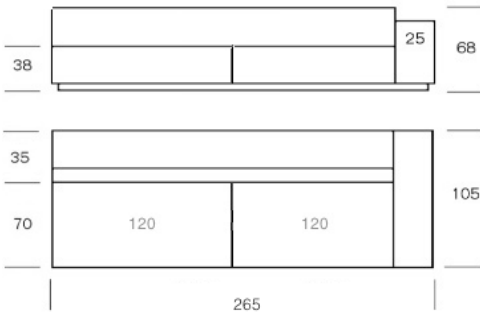

* Ersatzbezug
* new covers
* Stoffbedarf
* Fabric Need

10 LFM

5.5 Häute - Skin

LG CER265

EBLGCER265

Eckverbindungselement
corner connecting module

105 x 105

zwecks Verbindung mit hoher Rückenlehne übers Eck
for connecting modules 90 degree