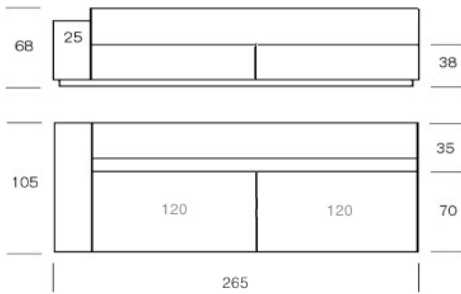

9 LFM

5 Häute - Skin

LGCEL215

EBLGCEL215

Endelement 265 links
endelement 265 left

265 x 105

mit Armlehne links
with armrest left

Sitz zweigeteilt
seat in two parts