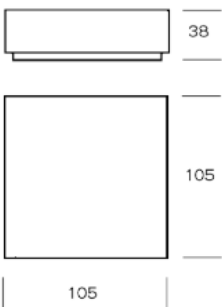

Hocker 105
Pouf 105   105 x 105

* Ersatzbezug
* new covers
* Stoffbedarf
* Fabric Need

2.5 LFM

2 Häute - Skins

LGCP105
EBLGCP105