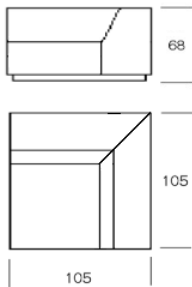

* Ersatzbezug
* new covers
* Stoffbedarf
* Fabric Need

5 LFM

3 Häute - Skins

LG CEV105

EBLGCEV105

Zubehör | accessories

Sockelverbinder | connection module
diverse Kissen | various cushions

empfohlen | recommended
Siehe Seite 96 | see page 96

LSSV

Allgemeine Infos | general informations

* Allgemeine Produkteinfos siehe Seite 86 | *general product informations see page 86
Spezialausführungen nur auf Anfrage | customized editions only on request