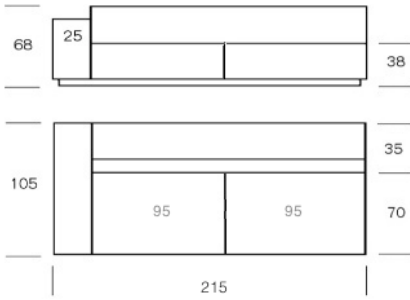

Endelement 215 links
endelement 215 left

215 x 105

mit Armlehne links
with armrest left

Sitz zweigeteilt
seat in two parts

* Ersatzbezug
* new covers
* Stoffbedarf
* Fabric Need

9 LFM

5 Häute - Skin

LGCEL215

EBLGCEL215

Endelement 265 links
endelement 265 left

265 x 105

mit Armlehne links
with armrest left

Sitz zweigeteilt
seat in two parts