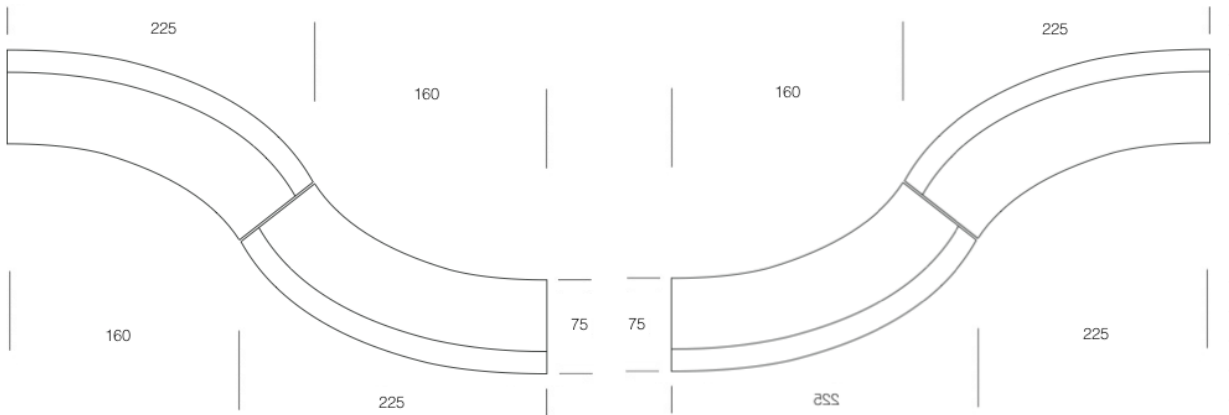

Anordnungsbeispiele

arrangement examples

Struktur structure	Holzunterbau, hochwertige PU-Kaltschaumpolsterung Füße verchromt	base in wood, high-quality PU-foam upholstery chromated legs	KODEX
Bezug Cover	abnehmbar chemische Reinigung empfohlen	removable dry cleaning recommended	
FABRIC A	L'ARC - MONACO - OPERA UPPER EASTSIDE - RIVE GAUCHE	L'ARC - MONACO - OPERA UPPER EASTSIDE - RIVE GAUCHE	FA
FABRIC B	CHARLES - SAINT GERMAIN SKY - SOHO	CHARLES - SAINT GERMAIN SKY - SOHO	FB
FABRIC C	KEY WEST - MONTAUK TROCADERO	KEY WEST - MONTAUK TROCADERO	FC
L1 - L2 LEATHER	HILTON (L1) MARCELLO (L2) * Bezüge teilweise zusammengesetzt	HILTON (L1) MARCELLO (L2) * covers partially composed	L1 L2
L3 LEATHER	KILIAN (L3)	KILIAN (L3)	L3