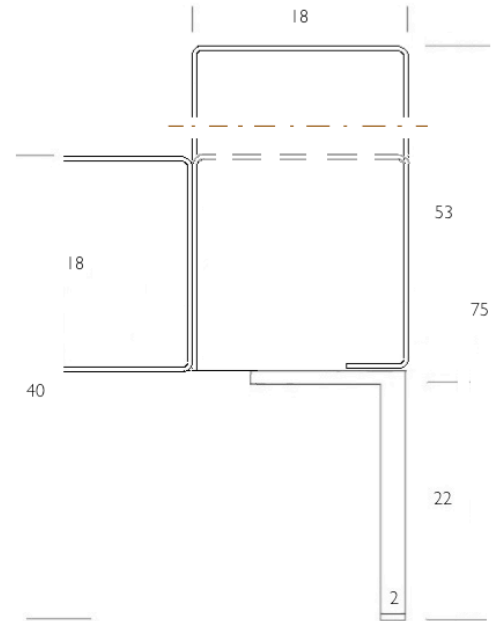

ONDA

Produkt Informationen

Dieses organisch geschwungene Sofa eignet sich ideal in der Zweier-Kombination als Sitzgelegenheit in repräsentativen Empfangs- und Wartebereichen. Dank seiner besonderen Formgebung ist es frei in den Raum gestellt ein Blickfang und nimmt aufgrund der geringen Tiefe nicht viel Raum ein. Die gespiegelte Anordnung erlaubt eine beidseitige Nutzung. Auf Anfrage auch als Outdoor-Variante erhältlich.

Product Informations

this organically curved sofa serves perfect in a double combination as a seat in representative reception - and waiting areas. Thanks to its remarkable shape, it is free placed in the room an eyecatcher and takes due to the low depth still not a lot of place. as a mirrored arrangement, it allows a both sided use. On request also available as outdoor version.