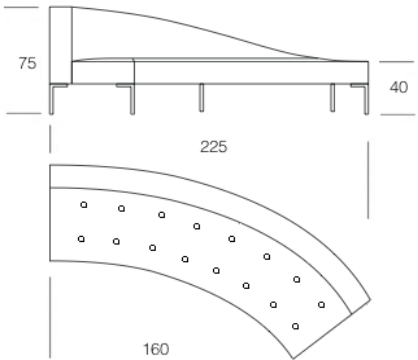

Element hoher Rücken links
modul with high back left 225 x 75

* Ersatzbezug
* new covers
* Stoffbedarf
* Fabric Need

7 LFM

4 Häute - Skins

ONLHR-CA
EBONLHR-CA