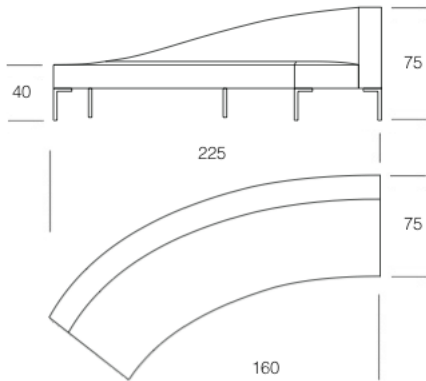

Element hoher Rücken links
modul with high back left 225 x 75

* Ersatzbezug
* new covers
* Stoffbedarf
* Fabric Need

7 LFM

4 Häute - Skins

ONLHR
EBONLHR

Element hoher Rücken rechts
modul with high back right 225 x 75