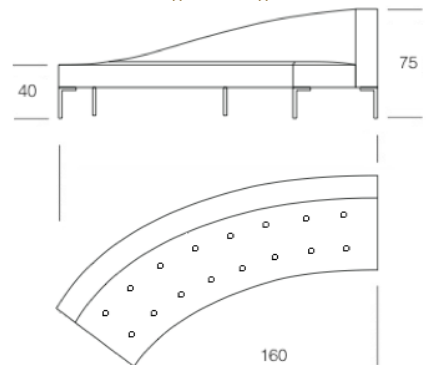

Element hoher Rücken rechts
modul with high back right 225 x 75

* Ersatzbezug
* new covers
* Stoffbedarf
* Fabric Need

7 LFM

4 Häute - Skins

ONRHR-CA
EBONRHR-CA

Optionen | Options

Füße bronziert

bronzed feet

FBR