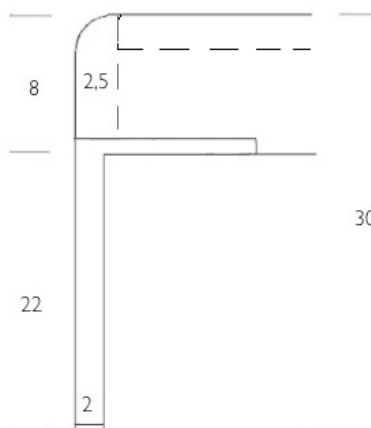

STRETTO III Beistelltische | Sidetables

Produkt Informationen

Ergänzt wird das Bettenprogramm Stretto durch eine Auswahl von Beistelltischen in verschiedenen Grössen und Formen.

Auf speziellen Wunsch, können diese auch in Sondergrössen oder Ausführungen (bsplw. mit Schubladen) gefertigt werden.

Neu ist auch ein runder Beistelltisch erhältlich, welcher auf zwei Ebenen Ablagemöglichkeit bietet und durch seine Formgebung die Strengenz neben dem Bett bricht.

Product Informations

The bed program Stretto is completend by a choice of sidetables in various sizes and shapes.

On request, also customized sidetables in size and edition could be ordered. (for example with drawers)

New also a round sidetable is offered with to layers as keeping space which flatter the situation around the bed due by his different shape.

Standardausführungen | Materialien

Rahmen Frame	Massivholz	solid wood	KODEX
WOOD 1	Eiche natur Eiche gebeizt gemäss Holzmuster	natural oak oak stained according to samples	EN EG
WOOD 3	Buche matt lackiert nach RAL / NCS	beech mat lacquered according to RAL / NCS	ML
WOOD 4	Buche hochglanz lackiert nach RAL / NCS	Beech glossy lacquered according to RAL / NCS	HL

Standard Editions | Materials

Einlage Top Inlay			
LEATHER	nur auf Anfrage	only on request