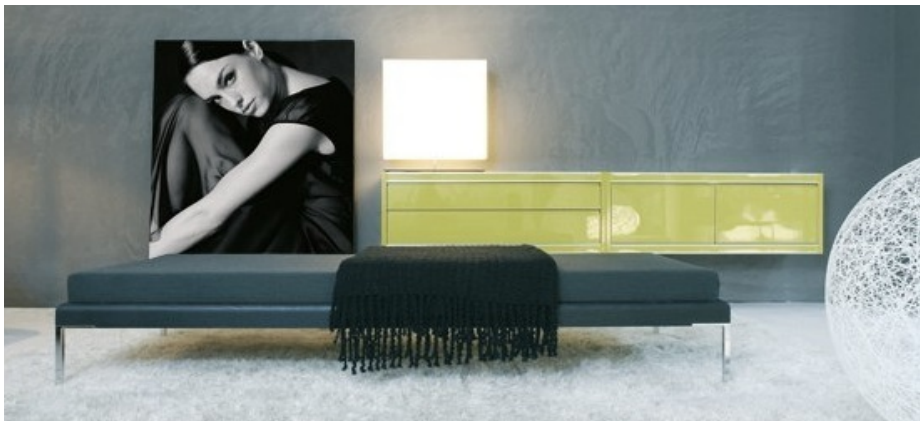

## Produkt Informationen

Einfacher Massivholzbettrahmen mit verchromten Eckfüßen. Diese verleihen diesem Bettmodell seine besondere optische Leichtigkeit. Trotz des schlanken Rahmens ist eine maximale Absenkung der Matratze je nach Verwendung des Rosttypes möglich.