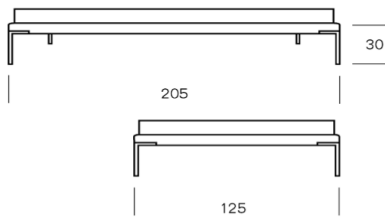

Matratzenmass 120 x 200
Mattress size