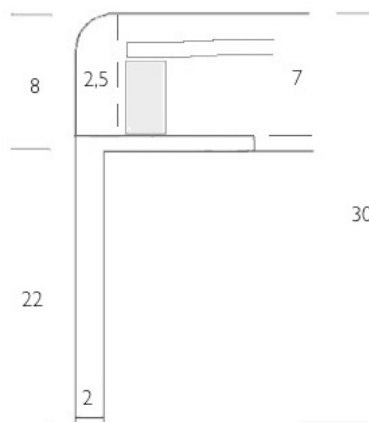

STRETTO III mit Rückenpolster | with Headboard

Produkt Informationen

Einfacher Massivholzbettrahmen mit verchromten Füßen und Rückenpolster mit nehmbarem Bezug. (Siehe ergänzende Angaben Seite 6)

* Bei Verwendung von kundenseitigen Rosten sind technische Masszeichnungen zusammen mit der Bestellung einzureichen. MRMAXIM behält sich vor, die Gewährleistung des Einbaus kundenseitig beschaffener Roste und Systeme abzulehnen, sofern ungenügende Informationen zur Kompatibilität vorliegen oder diese fraglich ist.

Product Informations

Slim bed in solid wood with cromated legs and upholstered back with removable cover. (please see additional indications on page 6)

* in case of use of customized slats technical details and sketches have to be send with the order. MRMAXIM keeps the right to refuse the responsibility for the compatibility of customized slats in case there are missing technical details or the fitting could not be guaranteed.

Roste
Slates

Modell FLEXROST - alle Typen - siehe Seite 68 - 73
Kundenroste (* Siehe Vorbehalt oben unter Produkt Info)

Model FLEXROST - all typs - see page 68 - 73
customers slats (* please notice exception under product information on top)

Standardausführungen | Materialien

Rahmen Frame	Massivholz	solid wood	KODEX
WOOD 1	Eiche natur Eiche gebeizt gemäss Holzmuster	natural oak oak stained according to samples	EN EG
WOOD 3	Buche matt lackiert nach RAL / NCS	beech mat lacquered according to RAL / NCS	ML
WOOD 4	Buche hochglanz lackiert nach RAL / NCS	Beech glossy lacquered according to RAL / NCS	HL

Standard Editions | Materials

Bezug Cover	abnehmbar chemische Reinigung empfohlen	removable dry cleaning recommended	
FABRIC A	L'ARC - MONACO - OPERA UPPER EASTSIDE - RIVE GAUCHE	L'ARC - MONACO - OPERA UPPER EASTSIDE - RIVE GAUCHE	FA
FABRIC B	CHARLES - SAINT GERMAIN SKY - SOHO	CHARLES - SAINT GERMAIN SKY - SOHO	FB
FABRIC C	KEY WEST - MONTAUK TROCADERO	KEY WEST - MONTAUK TROCADERO	FC
L1 - L2 LEATHER	HILTON (L1) MARCELLO (L2) * Bezüge teilweise zusammengesetzt	HILTON (L1) MARCELLO (L2) * covers partially composed	L1 L2
L3 LEATHER	KILIAN (L3)	KILIAN (L3)	L3