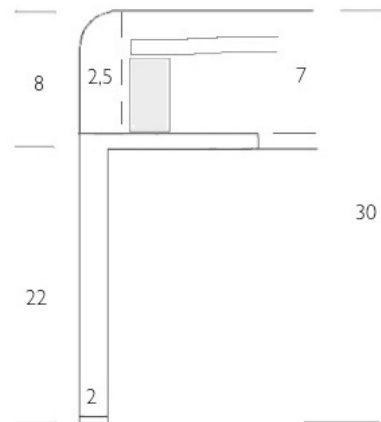

STRETTO III

Produkt Informationen

Einfacher Massivholzbettrahmen mit verchromten Eckfüßen. Diese verleihen diesem Bettmodell seine besondere optische Leichtigkeit. Trotz des schlanken Rahmens ist eine maximale Absenkung der Matratze je nach Verwendung des Rosttypes möglich.

Das Bett ist auch in Sonderlängen und auf Anfrage auch in anderen Materialien oder Ausführungen erhältlich. Je nach Einbauhöhe des zum Einsatz gelangenden Rostes, kann der Bettrahmen auch höher dimensioniert bestellt werden. (KODEX HR10 oder HR12).

* Bei Verwendung von kundenseitigen Rosten sind technische Masszeichnungen zusammen mit der Bestellung einzureichen. MRMAXIM behält sich vor, die Gewährleistung des Einbaus kundenseitig beschaffener Roste und Systeme abzulehnen, sofern ungenügende Informationen zur Kompatibilität vorliegen oder diese fraglich ist.

Product Informations

Slim bed in solid wood with cromated feet, which cause a floating effect. Even the frame is tiny, all comun slat systems could be combined and a maximal upsetting of the matrace into the frame is possible, depending of the typ and choice.

the bed is also available in special lenghts as much as in different materials or finishes. Depending of the height of the used slates, the bedframe could also be produced in higher dimension. (KODEX HR10 or HR12)

* in case of use of customized slats technical details and sketches have to be send with the order. MRMAXIM keeps the right to refuse the responsibility for the compatibility of customized slats in case there are missing technical details or the fitting could not be guaranteed.

Roste
Slates
Modell FLEXROST - alle Typen - siehe Seite 68 - 73
Kundenroste (* Siehe Vorbehalt oben unter Produkt Info)

Model FLEXROST - all typs - see page 68 - 73
customers slats (* please notice exception under product information on top)

Standardausführungen | Materialien

Rahmen Frame	Materialien	Standard Editions | Materials	KODEX
WOOD 1	Massivholz Füße verchromt Eiche natur Eiche gebeizt gemäss Holzmuster	solid wood cromated legs natural oak oak stained according to samples	EN EG
WOOD 3	Buche matt lackiert nach RAL / NCS	beech mat lacquered according to RAL / NCS	ML
WOOD 4	Buche hochglanz lackiert nach RAL / NCS	Beech glossy lacquered according to RAL / NCS	HL