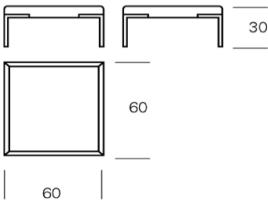

Beistelltischli XL
Sidetable XL

WOOD 1

ST3 -TW1645

WOOD 3

ST3 -TW2645

WOOD 4

ST3 -TW3645

Beistelltisch gross
Sidetable tall

60 x 60