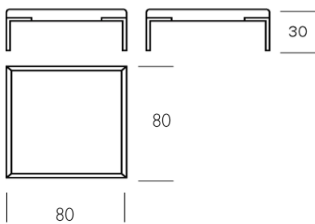

WOOD 1

ST3 -TW1606

WOOD 3

ST3 -TW2606

WOOD 4

ST3 -TW3606

Beistelltischli XL
Sidetable XL

80 x 80

WOOD 1

ST3 -TW1808

WOOD 3

ST3 -TW2808

WOOD 4

ST3 -TW3808

Beistelltisch rund klein
Sidetable round small

DM 70