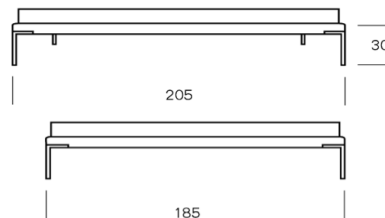

ST3W214

ST3W314

Matratzenmass 160 x 200  
Mattress size

WOOD 1
WOOD 3
WOOD 4

ST3W116

ST3W216

ST3W316

Matratzenmass 180 x 200  
Mattress size

#### Optionen | Options

Matratzenlänge 210 cm | mattress length 210 cm

Aufpreis Füße bronziert

Rahmenhöhe 10 cm | height frame 10 cm

Rahmenhöhe 12 cm | height frame 12 cm

Gesamtlänge 215 cm | total length 215 cm